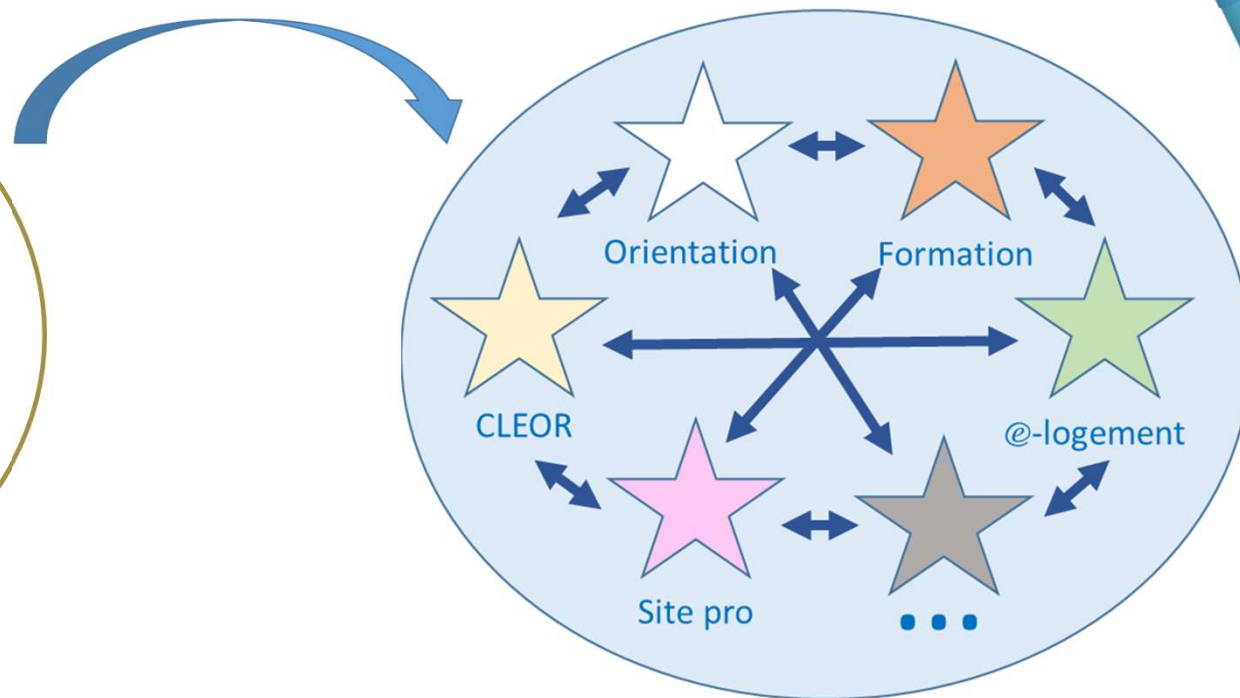

## Le site Etoile : un des outils d'information gérés par le GIP

- **Le site Etoile : un outil régional...**
  - créé en 2002 à l'initiative de la Région et de l'Etat
  - destiné à **tous les publics**
  - géré en lien étroit avec la Région, l'Etat, les acteurs du SPRO...
- **Ses objectifs :**
  - Diffuser et faciliter l'accès à des informations permettant à toute personne de réussir son projet professionnel → **Une porte d'entrée vers les ressources existantes** (gérées ou non par le GIP)
  - Capitaliser des informations / outils et les mettre à disposition des acteurs de l'orientation, de la formation et de l'emploi → **Espace pro**
- **Le site Etoile en 2019 : plus de 454 000 visites (+ 6,3 % par rapport à 2018 – soit + 26 700 visites)**
- **Forte notoriété auprès des professionnels de l'orientation et de la formation**

CLÉOR : TROUVER SON  
ORIENTATION

TROUVER UN LIEU  
D'INFORMATION SPRO

TROUVER UN LOGEMENT  
POUR VOTRE FORMATION

A LA UNE

CONTACTER ETOILE INFO

## Le site Etoile : une évolution nécessaire

- Une volonté d'améliorer l'accès par les publics aux informations utiles à la construction et à l'évolution d'un parcours professionnel (lisibilité et visibilité)
- Une évolution des usages et des technologies (socle technique ancien)
- La recherche d'une interopérabilité entre bases de données (dont celles en open data), réseaux sociaux, informations socio-économiques, contenus éditoriaux et évènementiels...

## Les deux premiers sites de la « Galaxie »