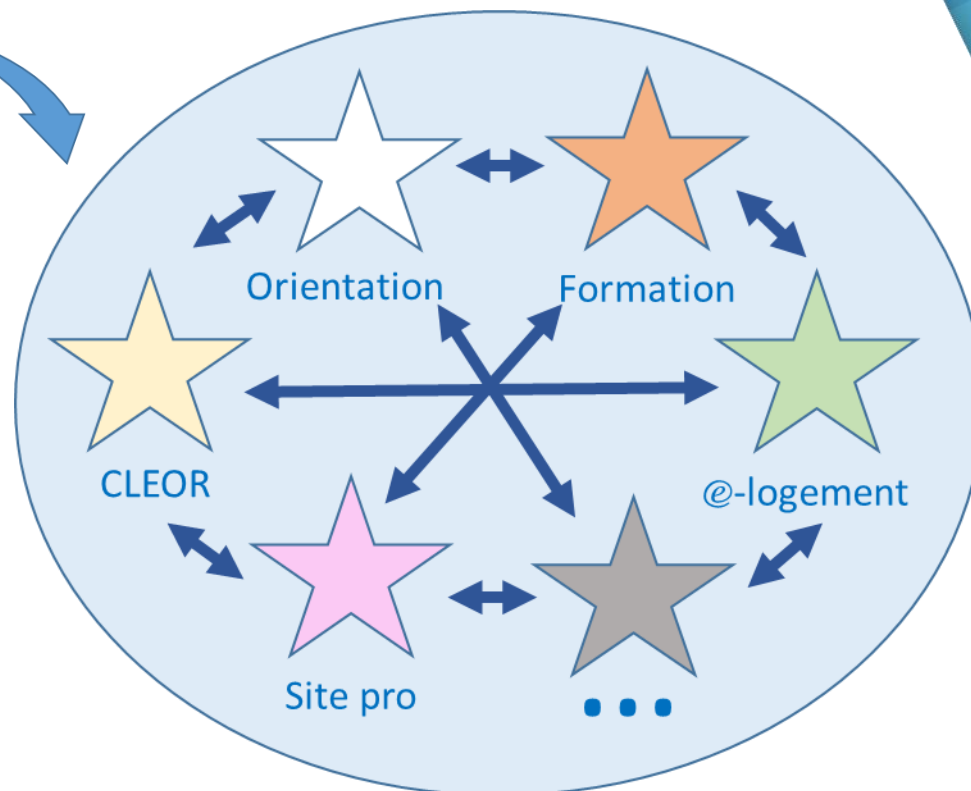

SPRO 37 : Démonstration dynamique et interactive de sites d'orientation

PROGRAMME

- <https://orientation.centre-valde Loire.fr> (présentation par Patrick Dedieu)
Ce site apporte toutes les informations utiles à l'ensemble des publics en matière d'information sur l'orientation. De nombreuses rubriques (agenda, fiches métiers, actualités...) y sont présentes.
- <https://www.cleor-centrevalde Loire.fr> (présentation par Alexandre Morin)
Cleor constitue un outil d'aide à l'évolution professionnelle et à l'orientation. Il répond à des besoins exprimés par les usagers en termes d'informations sur les métiers, les situations de l'emploi sur un territoire ainsi que les possibilités d'évolution et de mobilités professionnelles.

Webmaster

GIP Alfa Centre-Val de Loire

Alexandre MORIN

Responsable ORFE

GIP Alfa Centre-Val de Loire

D'un site Etoile unique multithématique... ...à une galaxie de sites thématiques

@toile

Site unique multithématique
Orientation Formation Emploi

etoile.regioncentre-valdeloire.fr

Aujourd'hui...

- Fiches métiers / secteurs
- Bourse de l'apprentissage
- Actus / Infos sur l'Orientation
- Portes ouvertes établissements

- Offre de formation
- Actus / Infos sur la formation, l'emploi, les thématiques connexes
- Guide SPRO
- Sur l'Espace pro informations en direction des professionnels