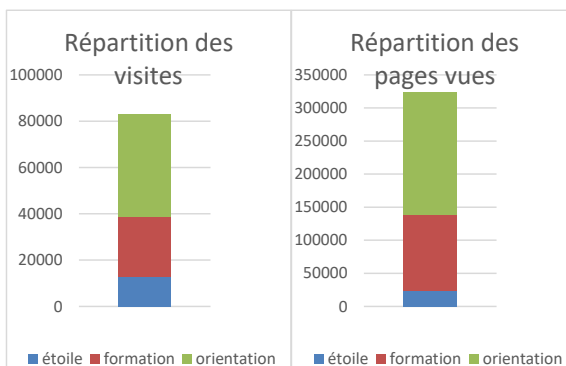

Audience

Fréquentation du site

Visites	80 625	🟢
Visiteurs uniques absolus	64 338	🟢
Pages vues	324 221	🟢
Durée moyenne des visites	02:20	🔴
Pages par visite	4,02	🔴
Taux de rebond	12,79%	🔴

Trafic

Sources de trafic	Visites	%	
Moteurs de recherche	45 620	55,0%	🟢
Sites référents	6 560	7,9%	🔴
Accès direct	25 610	30,9%	🔴
Réseaux sociaux	4 695	5,7%	🔴
Autres (mails d'info, etc.)	459	0,6%	🔴

Pages les plus consultées (hors recherches formation)	Pages vues	%
Page d'accueil site Formation	21 706	7%
Page d'accueil site Orientation	17 620	5%
Actu Orientation "Forums de l'orientation et des métiers"	10 375	3%
Actu Orientation "Forum de l'Orientation et des métiers de Chartres"	8 988	3%
Page Orientation " Journées portes ouvertes des établissements"	7 797	2%
Page d'accueil site Etoile	7 402	2%
Actu Orientation "Forum de l'Orientation et des métiers de Tours"	6 707	2%
<i>Base de données Offre de formation (actions + organismes)</i>	58 430	18%