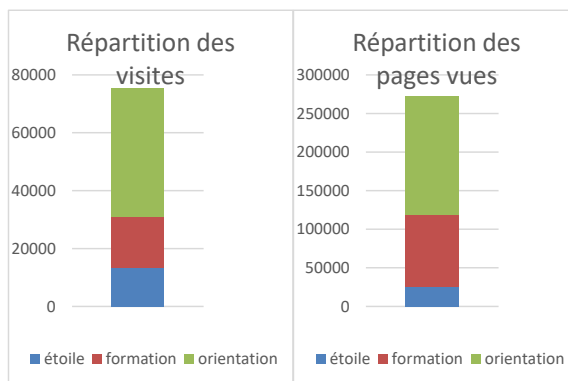

Audience

Fréquentation du site

Visites	73 068	↔
Visiteurs uniques absolus	57 114	↔
Pages vues	272 438	↔
Durée moyenne des visites	02:24	↗
Pages par visite	3,73	↔
Taux de rebond	13,61%	↘

Trafic

Sources de trafic	Visites	%	
Moteurs de recherche	44 647	59,2%	↗
Sites référents	7 784	10,3%	↗
Accès direct	21 106	28,0%	↔
Réseaux sociaux	1 182	1,6%	↔
Autres (mails d'info, etc.)	668	0,9%	↗

Pages les plus consultées (hors recherches formation)	Pages vues	%
Page d'accueil site Formation	31 009	11%
Page d'accueil site Orientation	12 238	4%
Page d'accueil site Etoile	7 202	3%
Art. Formation "Les formations financées par la Région Centre-Val de Loire"	6 485	2%
Actu Orientation "Nuits de l'orientation"	5 558	2%
Événement Orientation "Nuit de l'orientation à Orléans"	5 126	2%
Événement Orientation "Nuit de l'orientation à Chartres"	4 423	2%
<i>Base de données Offre de formation (actions + organismes)</i>	49 201	18%