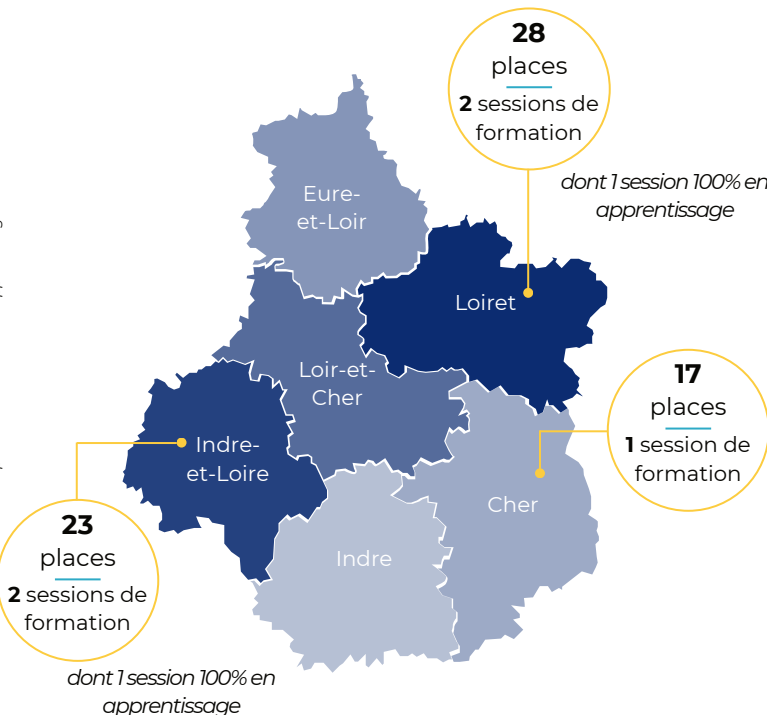

PRÉSENTATION DE LA FILIÈRE

- 12 à 18 mois de formation
- Diplôme d'Etat d'Auxiliaire de puériculture - niveau 4
- Apprentissage possible
- 4 stages pendant la formation

Voie d'accès

- Formation **initiale** dont Apprentissage
- Formation **professionnelle** continue
- **VAE**

Financements

- En **poursuite de formation** : Conseil régional
- En **emploi** : Employeurs et OPCO
- Sans **emploi** : Conseil régional (sous conditions) ; France Travail (sous condition) ; Financement individuel

Source : Enquête de rentrée 2023-2024 auprès des instituts de formation
Nombre de place en 1ère année hors apprentissage

INSCRITS EN FORMATION

Source : Enquête de rentrée 2023-2024 auprès des instituts de formation