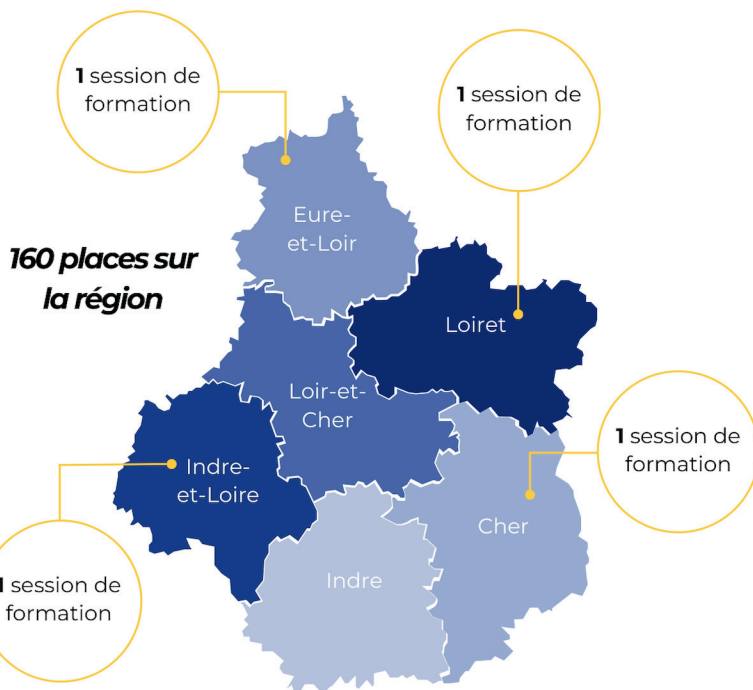

PRÉSENTATION DE LA FILIÈRE

- 2 ans de formation
- Diplôme d'Etat de Moniteur-éducateur - niveau 4
- Apprentissage possible
- 2 stages pendant la formation

Voie d'accès

- Formation **initiale** dont Apprentissage
- Formation **professionnelle** continue
- **VAE**

Financements

- En **poursuite de formation** : Conseil régional
- En **emploi** : Employeurs et OPCO
- Sans **emploi** : Conseil régional (sous conditions) ; France Travail (sous condition) ; Financement individuel

INSCRITS EN FORMATION

Source : Enquête de rentrée 2023-2024 auprès des instituts de formation

279
apprenant-e-s inscrit-e-s

134 apprenant-e-s inscrit-e-s en 1ère année

145 apprenant-e-s inscrit-e-s en 2ème année