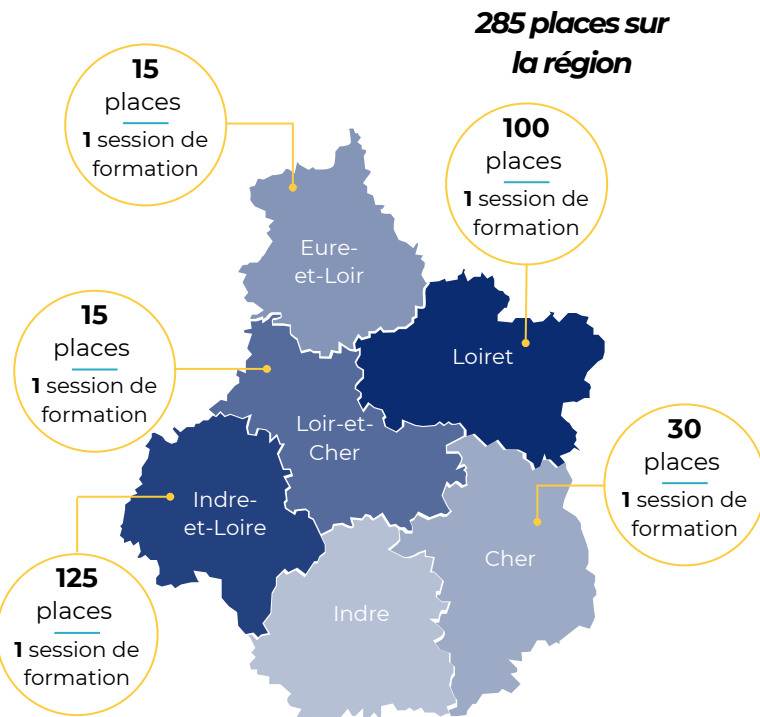

PRÉSENTATION DE LA FILIÈRE

- 3 ans de formation
- Diplôme d'Etat Educateur spécialisé - niveau 6
- Apprentissage possible
- 3 stages pendant la formation

Voie d'accès

- Formation **initiale** dont Apprentissage
- Formation **professionnelle** continue
- **VAE**

Financements

- En **poursuite de formation** : Conseil régional
- En **emploi** : Employeurs et OPCO
- Sans **emploi** : Conseil régional (sous condition) ; France Travail (sous condition) ; Financement individuel

Source: Enquête de rentrée 2024-2025 auprès des instituts de formation
Nombre de places en 1ère année hors apprentissage