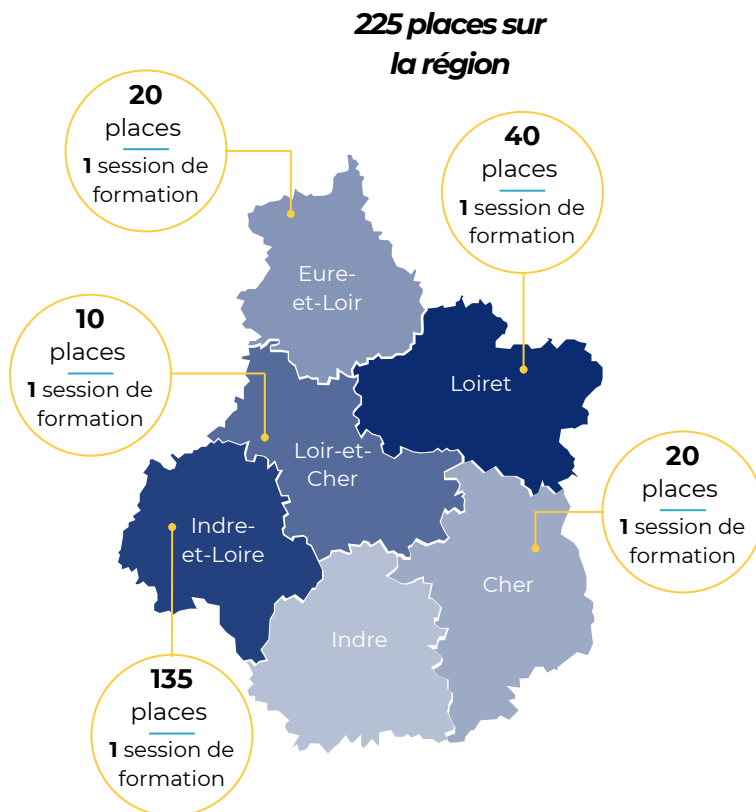

PRÉSENTATION DE LA FILIÈRE

- 2 ans de formation
- Diplôme d'Etat Moniteur-éducateur - niveau 4
- Apprentissage possible
- 2 stages pendant la formation

Voie d'accès

- Formation **initiale** dont Apprentissage
- Formation **professionnelle** continue
- **VAE**

Financements

- En **poursuite de formation** : Conseil régional
- En **emploi** : Employeurs et OPCO
- Sans **emploi** : Conseil régional (sous condition) ; France Travail (sous condition) ; Financement individuel

Source: Enquête de rentrée 2024-2025 auprès des instituts de formation
Nombre de places en 1ère année hors apprentissage

INSCRITS EN FORMATION

Source : Enquête de rentrée 2024-2025 auprès des instituts de formation

247
apprenant-e-s inscrit-e-s

126 apprenant-e-s inscrit-e-s en 1ère année

121 apprenant-e-s inscrit-e-s en 2ème année