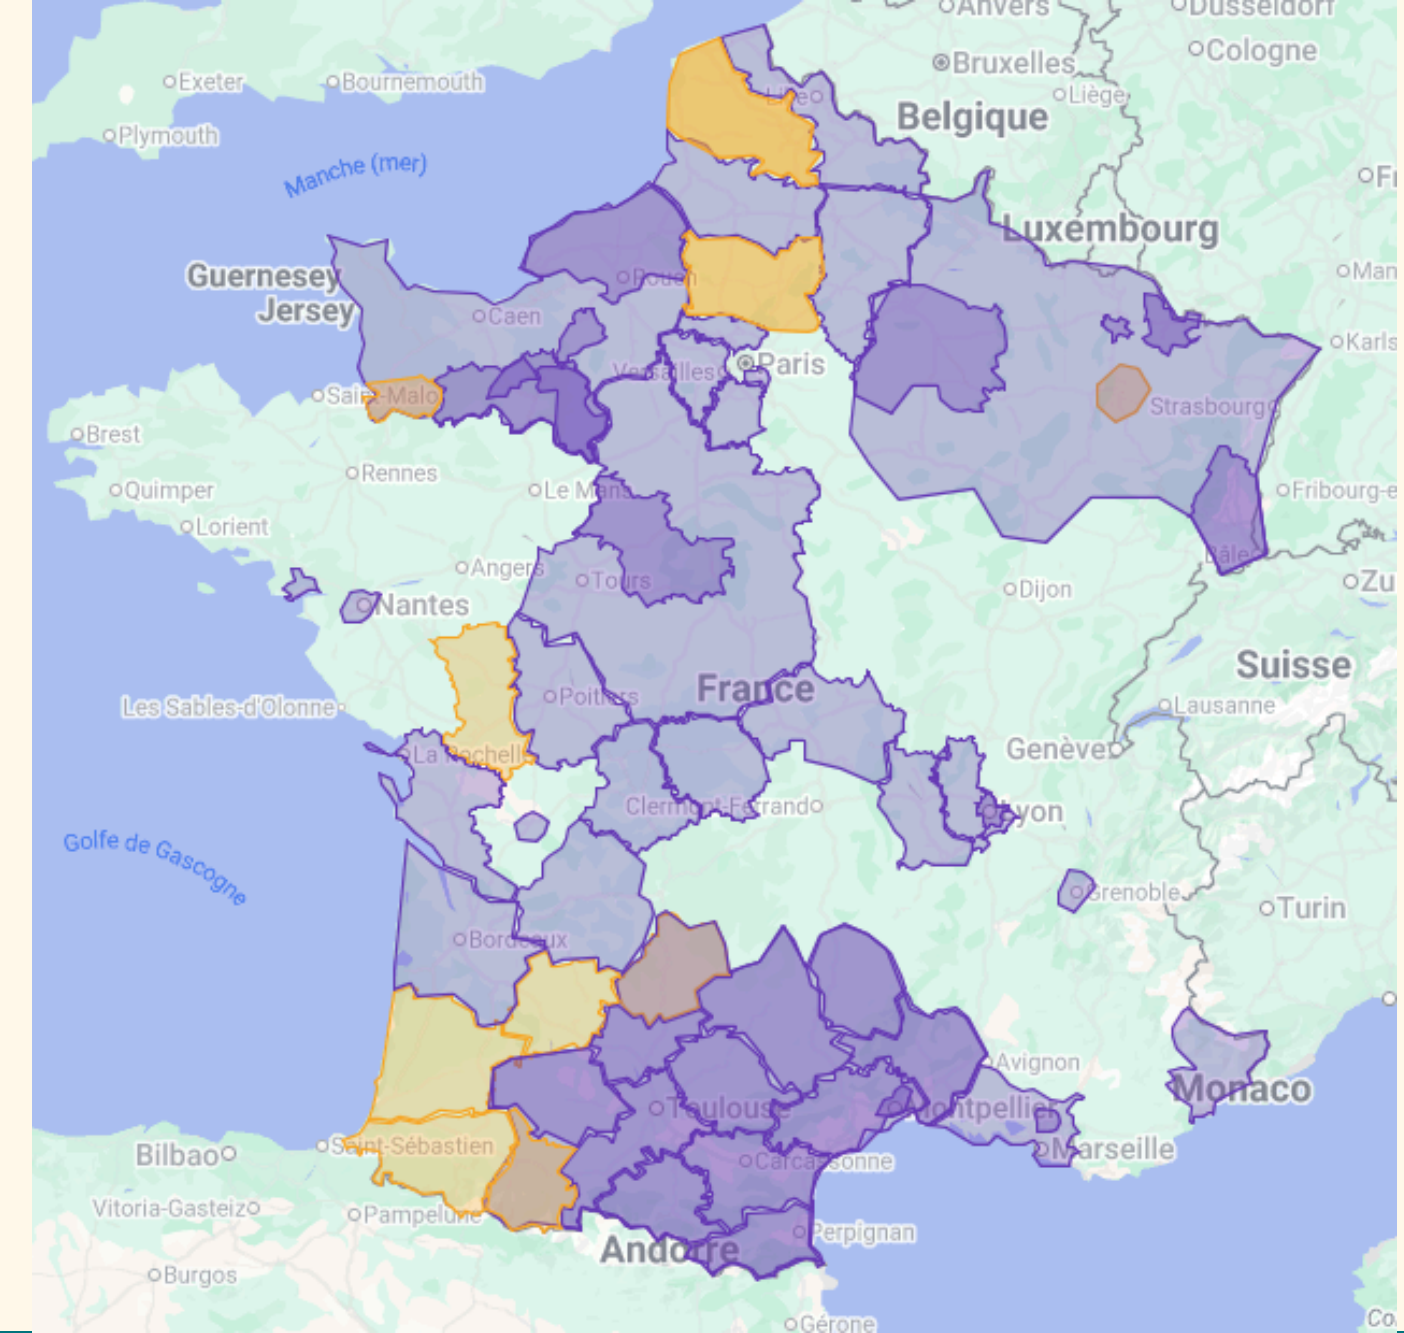

la Boussole des Jeunes

MOBILITÉ INTERNATIONALE

Région Centre-Val de Loire

Service en ligne, simple,
intuitif, évolutif à
destination des 15-30 ans.

Mise à disposition d'une
offre de services claire,
complète et adaptée à
la situation de chaque jeune

La **Boussole des jeunes** est un outils créé pour **nos jeunes** sur **notre territoire** et avec **nos partenaires**

- > vivant,
- > adaptable,
- > pertinent.

◀ *la Boussole* ▶
des Jeunes

2. DÉPLOIEMENT

Toute la région Centre-Val de Loire

- mobilité internationale

Département du Loir-et-Cher

- mobilité internationale,
- emploi,
- formation,
- logement,
- santé

THÉMATIQUES DÉPLOYÉES

L'EMPLOI

LA FORMATION

LE LOGEMENT

LA SANTÉ

LA MOBILITE INTERNATIONALE

ENGAGEMENT

THÉMATIQUE EN COURS DE CONCEPTION

ENGAGEMENT

Partenaires

76 partenaires

- 13 structures régionales et départementales
- 63 structures Information jeunesse