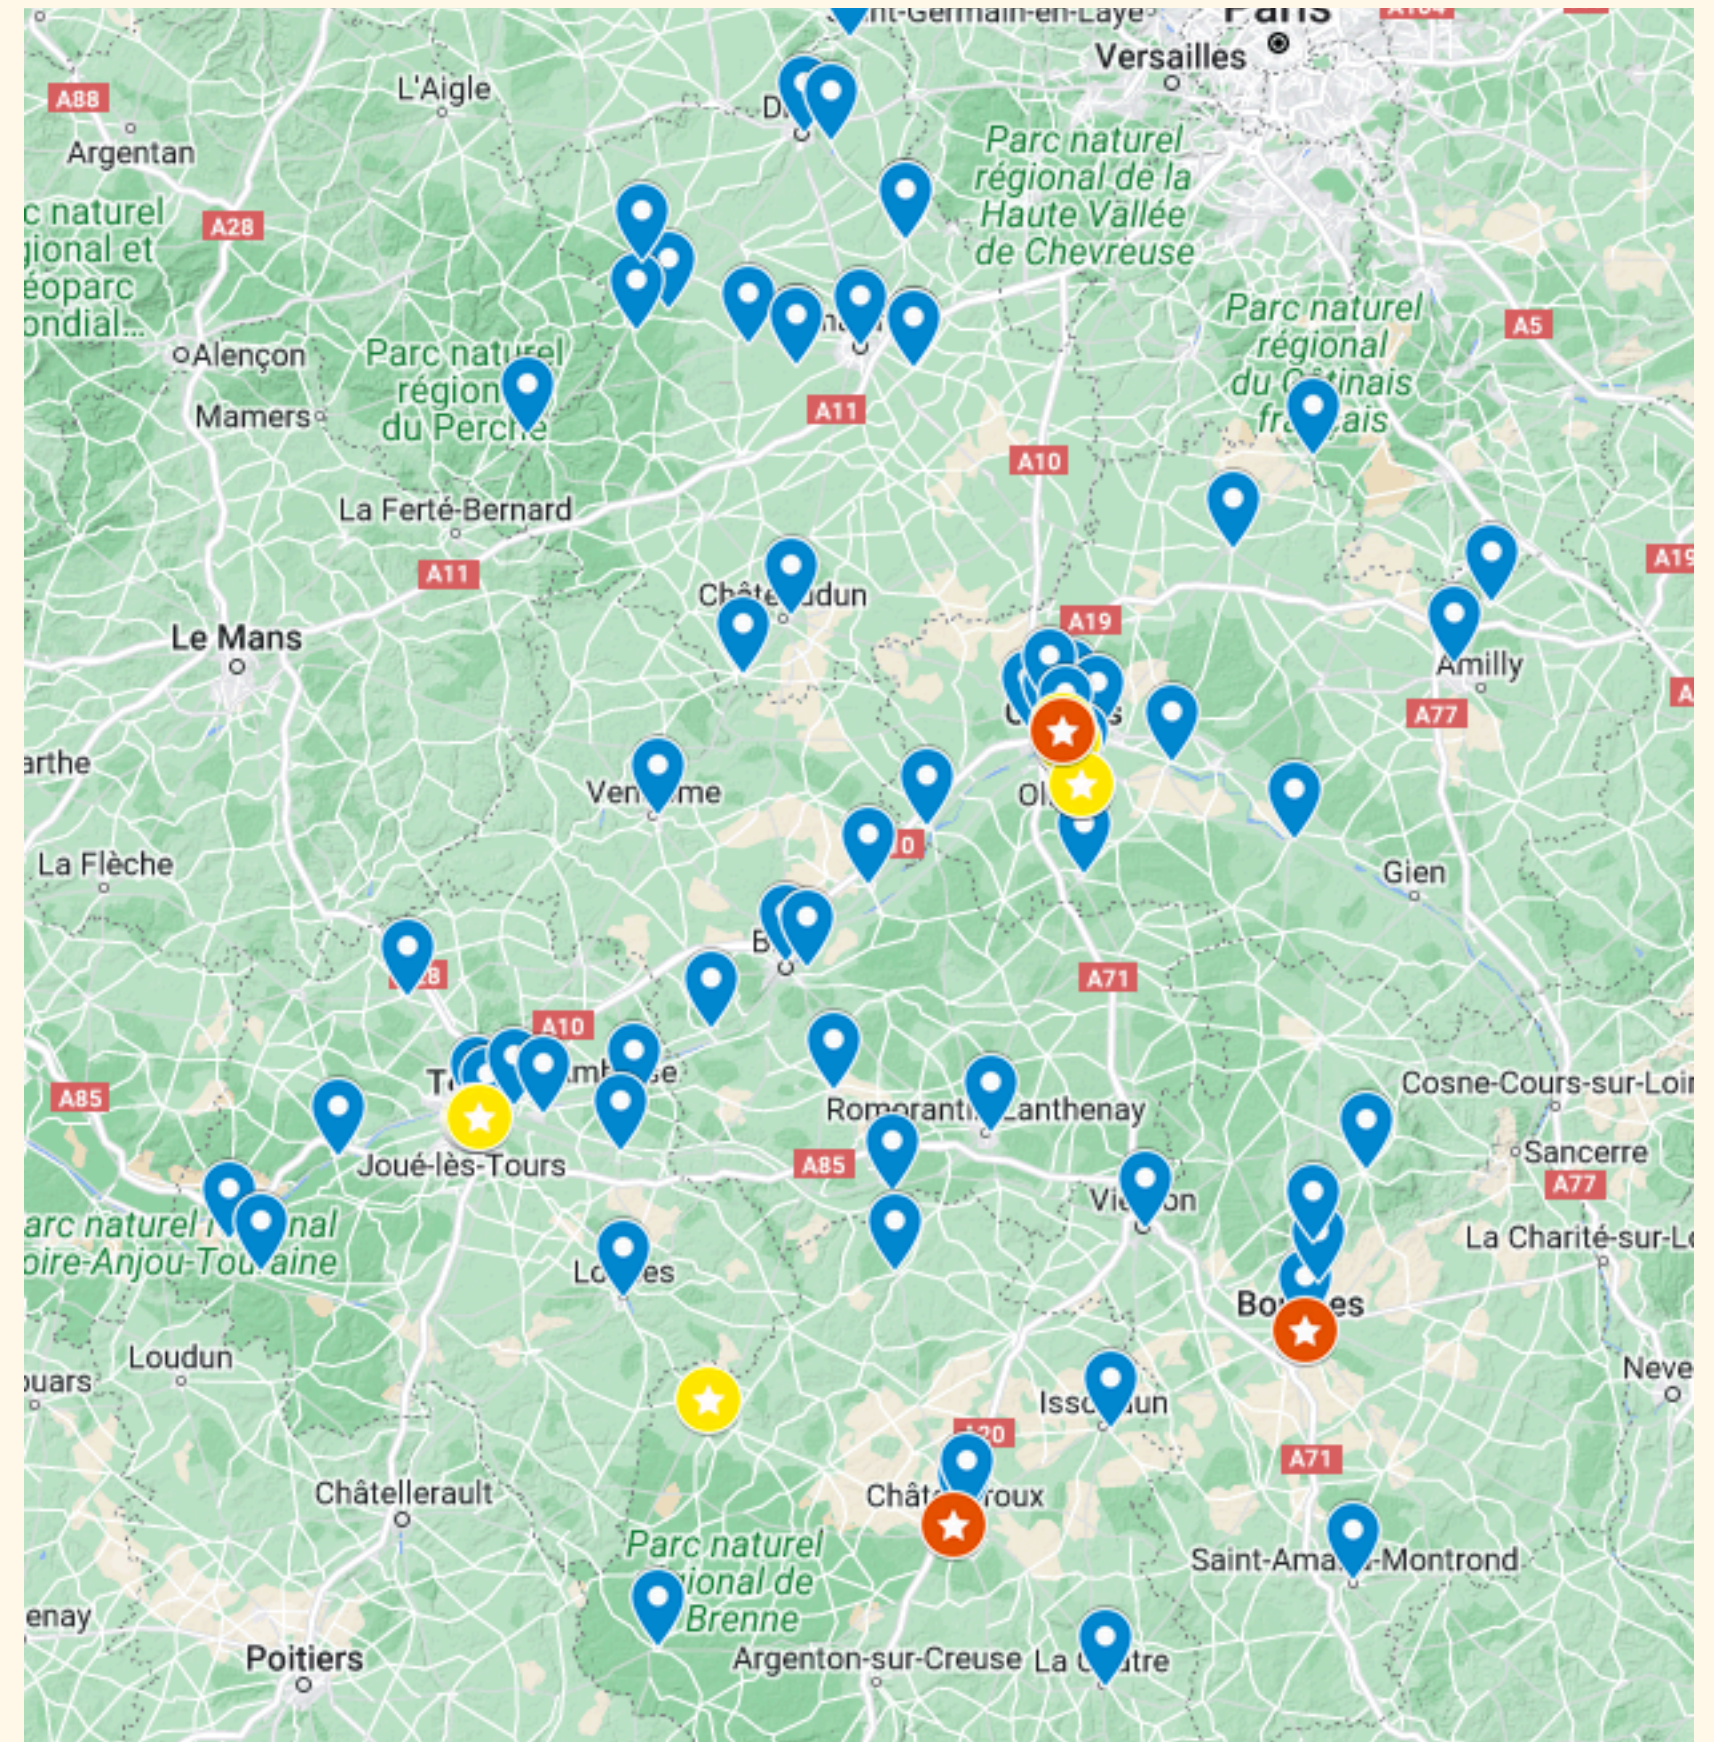

Toute la région Centre-Val de Loire

- mobilité internationale

Département du Loir-et-Cher

- mobilité internationale,
- emploi,
- formation,
- logement,
- santé

THÉMATIQUES DÉPLOYÉES

L'EMPLOI

LA FORMATION

LE LOGEMENT

LA SANTÉ

LA MOBILITE INTERNATIONALE

ENGAGEMENT

THÉMATIQUE EN COURS DE CONCEPTION

ENGAGEMENT

Partenaires

76 partenaires

- 13 structures régionales et départementales
- 63 structures Information jeunesse